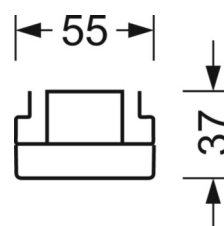

Лампо- и прибородержатели - Central.Line.Optic - прямой широконаправленный свет - без видимых стыков

Ламподержатель из оцинкованного стального профиля, поверхность покрыта лаком на полиэфирной смоле. Крепление без инструментов с нажимными затворами, встроенными в конструкцию, обеспечивают защиту от кражи и взлома. Цвет корпуса белый стандартный для электротехники RAL 9016; Прямой широкий свет, распространяющийся через линзу «Central.Line.Optic» из пластика ПММА. Линзовая оптика делает сборку и установку предельно удобными, плоскость легко чистится. Линзы плотно расположены в один ряд: световые точки сливаются в одну линию, создавая целостный вид. Подключение к электросети через штатную 3-полюсную штекерную деталь для быстрой сборки, со свободным выбором фаз. Встроенный механизм для правильной сборки для быстрого контакта. Сменные блоки, позволяющие легко модернизировать освещение, существенно продлевают срок службы всей осветительной установки.

параметры

номер заказа	19510024040
код EAN	4020863426140
номер таможенного тарифа	94051190
Знак прохождения контроля	IP 20, класс защиты I, ENEC10 VDE, F, HACCP DIN10500/Food/IFS-пригодность для применения/BRC, Indoor, CE
Степень ударопрочности IK	IK03 (-20°C bis 35°C)
Температура окружения	ta -20°C в 35°C
Гарантийный срок	5 лет
Государственные программы поддержки	BEG - государственные субсидии для энергосберегающих зданий (действительна только для Германии)

электротехника

Балласт	Электронный драйвер (1 штука)
Мощность системы	74W
сетевое напряжение	230V/50Hz
автоматический предохранитель (пусковой ток)	13 штук/B10, 21 штук/B16, 22 штук/C10, 36 штук/C16
класс энергосбережения/Источник света	C

Оптика