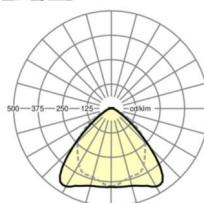

параметры

номер заказа	19510024040
код EAN	4020863426140
номер таможенного тарифа	94051190
Знак прохождения контроля	IP 20, класс защиты I, ENEC10 VDE, F, HACCP DIN10500/Food/IFS-пригодность для применения/BRC, Indoor, CE
Степень ударопрочности IK	IK03 (-20°C bis 35°C)
Температура окружения	ta -20°C в 35°C
Гарантийный срок	5 лет
Государственные программы поддержки	BEG - государственные субсидии для энергосберегающих зданий (действительна только для Германии)

электротехника

Балласт	Электронный драйвер (1 штука)
Мощность системы	74W
сетевое напряжение	230V/50Hz
автоматический предохранитель (пусковой ток)	13 штук/B10, 21 штук/B16, 22 штук/C10, 36 штук/C16
класс энергосбережения/Источник света	C

Оптика

Оснастка	LED, цветопередача/оттенок света CRI ≥ 80 / 4000K
Допуск для координаты цветности (MacAdam)	3SDCM
Номинальный световой поток	12956lm
Срок службы LED	50000h L80/B10 (Tq 35°C), 70000h L80/B50 (Tq 35°C), 100000h L80/B50 (Tq 30°C)
светоотдача светильников	176lm/W
Угол излучения	95° (C0) / 95° (C90)
UGR поп./вдоль	22.9 / 24.3

DEEP-LINK

<https://www.regiolum.de/ru/article/19510024040>

Ссылка	LED 13000lm 840
ηLB	100 %
Φ ↓/↑	98 % / 2 %
UGR поп./вдоль	22.9 / 24.3